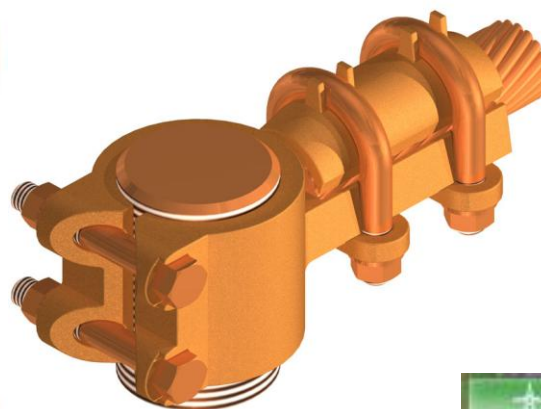

Уникальный профиль
Идеальная стыковка с аксессуарами

Простота извлечения трубы из аксессуара
Достаточно нажать на замок фиксатора

Надёжность соединения
6 замков охватывают трубу со всех сторон и надёжно удерживают в аксессуаре

Конический внутренний диаметр
Обеспечивает степень защиты IP66 без применения уплотнительных колец

Водонепроницаемость
Уплотнительное кольцо PAR обеспечивает степень защиты IP68/IP69K

РТД-Универсал

- ◆ Гофрированные трубы (полиамид, полиэтилен, полипропилен)

Соединители (Прямые, 90°, 45°)

Робототехника и автоматизация

1. Кабельные
звезды (вилки)

2. Суставы

3. Зажимы

4. Трубные
наконечники

5. Протекторы

6. Крепления