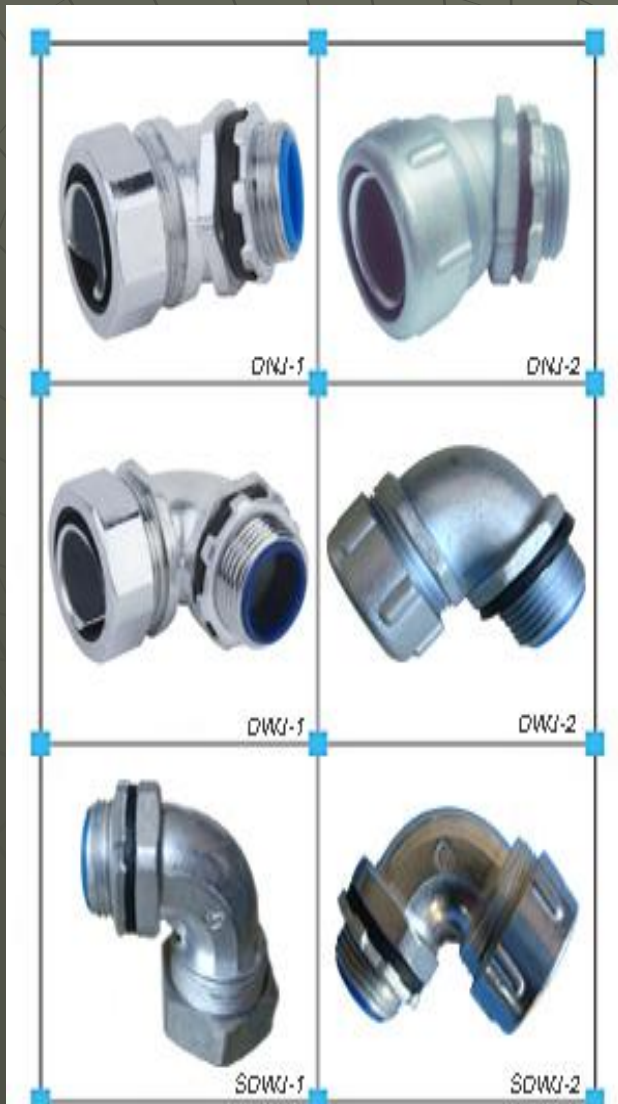

Уникальный профиль
Идеальная стыковка с аксессуарами

Простота извлечения трубы из аксессуара
Достаточно нажать на замок фиксатора

Надёжность соединения
6 замков охватывают трубу со всех сторон и надёжно удерживают в аксессуаре

Соединители (Прямые, 90°, 45°)

Робототехника и автоматизация

1. Кабельные
звезды (вилки)

2. Суставы

3. Зажимы

4. Трубные
наконечники

5. Протекторы

6. Крепления